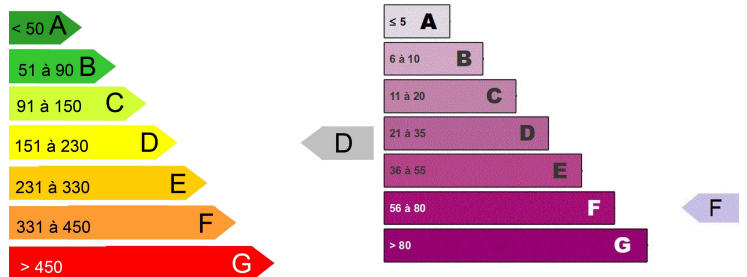

APPARTEMENT F2 DUPLEX 29 M² CENTRE VILLE DE MENDE. LIBRE 10/06/2026

F2 – LOYER : 335,00 € + 40,00 €

DÉTAILS

Adresse : 6 Rue Saint-Privat, 48000 Mende, France

Type de bien : F2

Loyer : 335,00 €

Charges : 40,00 €

Honoraires TTC d'agence : 319,00 €

Montant de la Caution : 335,00 €

Superficie : 29

Étage : 1

DESCRIPTION

Appartement 2 pièces en duplex de 29 m² situé en Centre-Ville de Mende proche des commerces. Il se compose d'une pièce à vivre principale avec kitchenette ouverte semi équipée, une chambre en duplex et une salle d'eau avec WC. L'appartement est loué avec bail en vide. Chauffage au réseau de chaleur collectif (tantièmes)