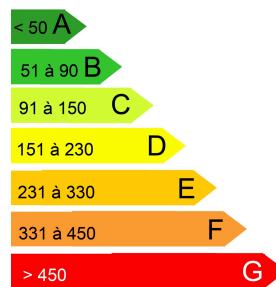

### DÉTAILS

Type de bien : Appartement

Prix FAI : 510,00 €

Charges : 40,00 €

Honoraires TTC d'agence : 705,00 €

Montant de la Caution : 470,00 €

Superficie : 43.94 M<sup>2</sup>

Étage : 1

### DESCRIPTION

F2 de 43.94 m<sup>2</sup> proche centre ville de Mende, quartier du Chapitre. Il se compose d'une pièce à vivre avec cuisine ouverte, 1 chambre avec placard, 1 salle de bains et 1 WC/buanderie, 1 cave et 1 place de stationnement privative Le chauffage et l'ECS sont individuels électriques.