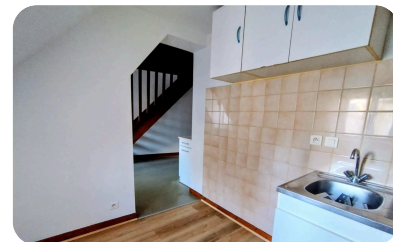

APPARTEMENT TYPE 3 DUPLEX À MENDE

DUPLEX – PRIX FAI : 430,00 € + 35,00 €

DÉTAILS

Type de bien : Duplex

Prix FAI : 430,00 €

Charges : 35,00 €

Honoraires TTC d'agence : 400,00 €

Montant de la Caution : 400,00 €

Superficie : 37 M²

Étage : 3