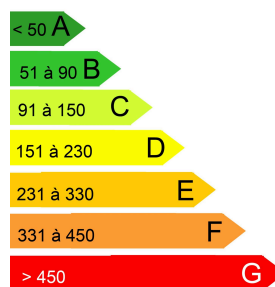

APPARTEMENT TYPE 3 DUPLEX À MENDE

DUPLEX – PRIX FAI : 430,00 € + 35,00 €

DÉTAILS

Type de bien : Duplex

Prix FAI : 430,00 €

Charges : 35,00 €

Honoraires TTC d'agence : 400,00 €

Montant de la Caution : 400,00 €

Superficie : 37 M²

Étage : 3

DESCRIPTION

Appartement type 3 situé proche centre ville de Mende , avec place de parking privative sécurisée. En rez de chaussée une pièce à vivre avec coin cuisine, une chambre et salle de bains avec WC. A l'étage une chambre. Chauffage individuel électrique avec un accumulateur en rez de chaussée.