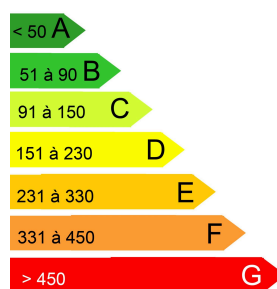

## DÉTAILS

Type de bien : Appartement

Prix FAI : 240,00 €

Charges : 40,00 €

Honoraires TTC d'agence : 240,00 €

Montant de la Caution : 240,00 €

Superficie : 32.87 M<sup>2</sup>

Étage : 0