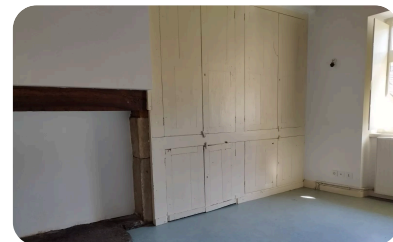

F2 32M2 3EME ÉTAGE CENTRE VILLE DE MENDE

APARTEMENT – PRIX FAI : 240,00 € + 40,00 €

DÉTAILS

Type de bien : Appartement

Prix FAI : 240,00 €

Charges : 40,00 €

Honoraires TTC d'agence : 240,00 €

Montant de la Caution : 240,00 €

Superficie : 32.87 M²

Étage : 0