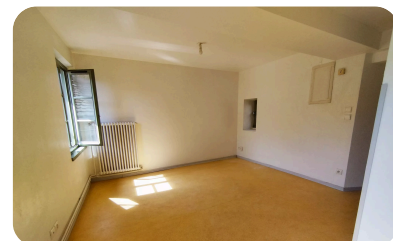

F2 44M2 DERNIER ÉTAGE, CENTRE VILLE DE MENDE

APARTEMENT – PRIX FAI : 350,00 € + 40,00 €

DÉTAILS

Type de bien : Appartement

Prix FAI : 350,00 €

Charges : 40,00 €

Honoraires TTC d'agence : 350,00 €

Montant de la Caution : 350,00 €

Superficie : 44.08 M²

Étage : 0