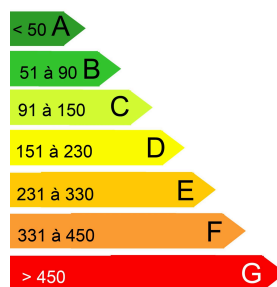

F2 44M2 DERNIER ÉTAGE, CENTRE VILLE DE MENDE

APARTEMENT – PRIX FAI : 350,00 € + 40,00 €

DÉTAILS

Type de bien : Appartement

Prix FAI : 350,00 €

Charges : 40,00 €

Honoraires TTC d'agence : 350,00 €

Montant de la Caution : 350,00 €

Superficie : 44.08 M²

Étage : 0

DESCRIPTION

F2 de 44m2 en dernier etage. Il se compose d'un pièces à vivre avec un coin cuisine, une chambre et salle d'eau avec WC Chauffage au fuel collectif Les provisions sur charges comprennent une provision sur consommation d'eau, l'entretien des communs et taxe ordures ménageres