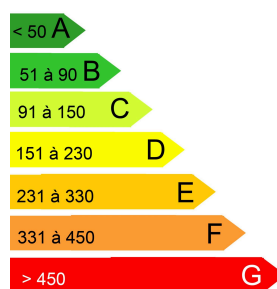

F2 45M2 1ER ÉTAGE PROCHE CENTRE VILLE DE MENDE. LIBRE LE 13/09/2026

APPARTEMENT – PRIX FAI : 370,00 € + 70,00 €

DÉTAILS

Type de bien : Appartement

Prix FAI : 370,00 €

Charges : 70,00 €

Honoraires TTC d'agence : 185,00 €

Montant de la Caution : 370,00 €

Superficie : 45.86 M²

Étage : 0

DESCRIPTION

F2 de 45m² au 1er étage proche du centre ville de Mende Il se compose d'une pièce à vivre avec un espace cuisine, une chambre et salle d'eau Parking extérieur Chauffage et production d'eau chaude par chaudière collective aux granulés de bois Les provisions sur charges comprennent une provision sur consommation d'eau et chauffage, l'entretien des communs et taxe ordures ménagères