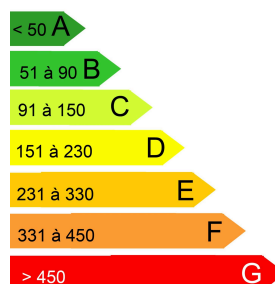

## DÉTAILS

Type de bien : Appartement

Prix FAI : 327,46 €

Charges : 40,00 €

Honoraires TTC d'agence : 327,00 €

Montant de la Caution : 327,00 €

Superficie : 39.52 M<sup>2</sup>

Étage : 0