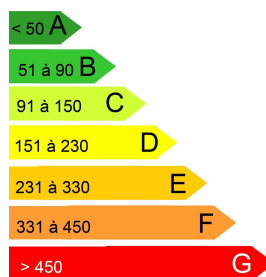

F2 CONVENTIONNÉ DE 41M² CENTRE VILLE DE MENDE. LIBRE LE 07/06/2026

F2 – LOYER : 327,46 € + 40,00 €

DÉTAILS

Adresse : 2 boulevard britexte 48000 MENDE

Type de bien : F2

Loyer : 327,46 €

Charges : 40,00 €

Honoraires TTC d'agence : 327,00 €

Montant de la Caution : 327,00 €

Superficie : 41

Étage : 2

DESCRIPTION

F2 conventionné de 41m² situé en 2ème étage d'un petit immeuble en Centre Ville de Mende. Il se compose d'une grand pièce à vivre, d'une salle d'eau, d'une chambre et WC séparé. Le mode de chauffage est individuel électrique. Les provisions pour charges concernent l'eau froide, la taxe des ordures ménagères reversée au propriétaire et l'entretien des communs.