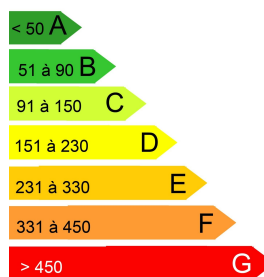

F2 DE 54 M² 1ER ÉTAGE ALLENC. LIBRE LE 16/08/2026

F2 – LOYER : 400,00 € + 40,00 €

DÉTAILS

Adresse : lieu dit allenc 48190 mont lozere et goulet

Type de bien : F2

Loyer : 400,00 €

Charges : 40,00 €

Honoraires TTC d'agence : 400,00 €

Montant de la Caution : 400,00 €

Superficie : 54

Étage : 1

DESCRIPTION

F2 rénové en 1er d'une maison comprenant deux appartements. Situé à Allenc, 15 minutes de Mende. Il se compose d'une grande pièce à vivre avec cuisine ouverte totalement équipée, une chambre avec grand placard et une salle d'eau avec WC et un emplacement parking. Le chauffage est électrique et poêle à granulés. Les provisions pour charges concernent l'eau froide, la taxe des ordures ménagères reversée au propriétaire.