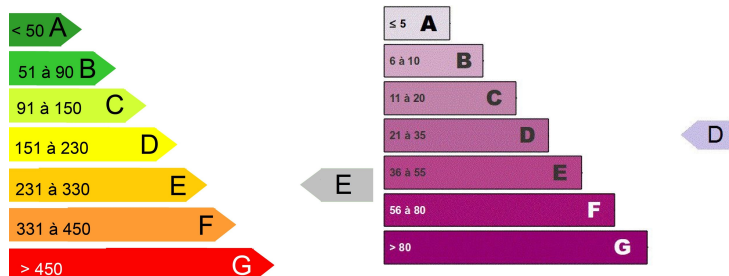

## DÉTAILS

Adresse : 21 route du chapitre

Type de bien : F2

Loyer : 470,00 €

Charges : 40,00 €

Honoraires TTC d'agence : 235,00 €

Montant de la Caution : 470,00 €

Superficie : 43.94

## DESCRIPTION

F2 de 43.94 m<sup>2</sup> proche centre ville de Mende, quartier du Chapitre. Il se compose d'une pièce à vivre avec cuisine ouverte, 1 chambre avec placard, 1 salle de bains et 1 WC/buanderie, 1 cave et 1 place de stationnement privative. Le chauffage et l'ECS sont individuels électriques.