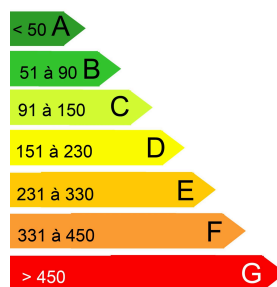

## DÉTAILS

Type de bien : Duplex

Prix FAI : 450,00 €

Charges : 40,00 €

Honoraires TTC d'agence : 450,00 €

Montant de la Caution : 450,00 €

Superficie : 50 M<sup>2</sup>

Étage : 0

## DESCRIPTION

F3 en duplex de 50m2 en centre ville de Mende Il se compose au rdc d'une piece a vivre avec un coin cuisine et un espace extérieur. A l'étage 2 chambres et une salle d'eau. Le chauffage et production d'eau chaude sont électrique Les provisions pour charges comprennent une provision sur consommation d'eau, l'entretien des communs et taxe ordures ménagères