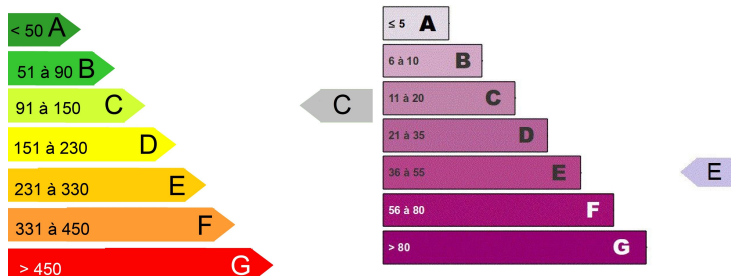

F4 70M², 1ER ÉTAGE CENTRE VILLE DE MENDE.

F4 – LOYER : 650,00 € + 50,00 €

DÉTAILS

Adresse : 1 chemin du travers 48000 mende

Type de bien : F4

Loyer : 650,00 €

Charges : 50,00 €

Honoraires TTC d'agence : 560,00 €

Montant de la Caution : 650,00 €

Superficie : 70

Étage : 1

DESCRIPTION

F4 70m², 1er étage centre ville de Mendell se compose d'une pièce à vivre, un cuisine aménagée, 3 chambres, 'une salle d'eau et un WC indépendant. Le chauffage est électrique individuel. Les provisions pour charges concernent l'eau froide, la taxe des ordures ménagères reversée au propriétaire et l'entretien des communs.