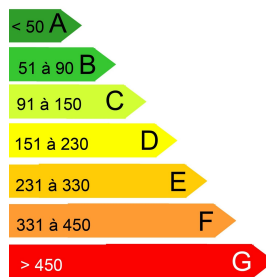

F4 70M² 1ER ÉTAGE, CENTRE VILLE DE MENDE

F4 – LOYER : 580,00 € + 50,00 €

DÉTAILS

Adresse : 11 ter avenue foch 48000 MENDE

Type de bien : F4

Loyer : 580,00 €

Charges : 50,00 €

Honoraires TTC d'agence : 290,00 €

Montant de la Caution : 580,00 €

Superficie : 70

Étage : 1

DESCRIPTION

Appartement T4 de 70 m² proche centre ville de Mende situé au 1er étage d'une petite résidence sécurisée avec 2 places de parking privative. Il se compose d'un grand séjour/cuisine (plaque + hotte) , 3 chambres avec rangements, une salle de bain et WC séparés. Le chauffage et la production d'eau chaude sanitaire sont individuels électriques. Les charges comprennent un acompte sur l'eau, l'entretien et l'électricité des communs et la taxe des OM