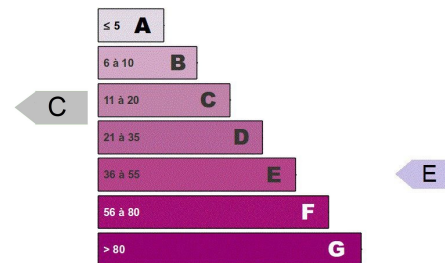

F4 74M², 1ER ÉTAGE CENTRE VILLE DE MENDE.

F4 – LOYER : 650,00 € + 50,00 €

DÉTAILS

Adresse : 1 chemin du travers 48000 mende

Type de bien : F4

Loyer : 650,00 €

Charges : 50,00 €

Honoraires TTC d'agence : 560,00 €

Montant de la Caution : 650,00 €

Superficie : 70

Étage : 1

DESCRIPTION

F4 70m², 1er étage centre ville de Mendell se compose d'une pièce à vivre, un cuisine aménagée, 3 chambres, 'une salle d'eau et un WC indépendant. Le chauffage est électrique individuel. Les provisions pour charges concernent l'eau froide, la taxe des ordures ménagères reversée au propriétaire et l'entretien des communs.