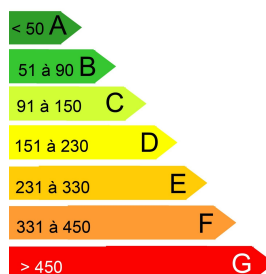

F4 74M², 1ER ÉTAGE CENTRE VILLE DE MENDE.

F4 – LOYER : 650,00 € + 50,00 €

DÉTAILS

Adresse : 1 chemin du travers 48000 mende

Type de bien : F4

Loyer : 650,00 €

Charges : 50,00 €

Honoraires TTC d'agence : 560,00 €

Montant de la Caution : 650,00 €

Superficie : 70

Étage : 1

DESCRIPTION

F4 70m², 1er étage centre ville de Mendell se compose d'une pièce à vivre, un cuisine aménagée, 3 chambres, 'une salle d'eau et un WC indépendant. Le chauffage est électrique individuel. Les provisions pour charges concernent l'eau froide, la taxe des ordures ménagères reversée au propriétaire et l'entretien des communs.