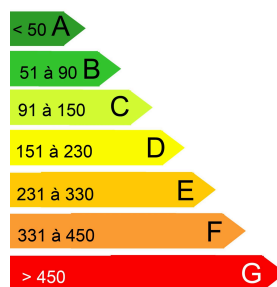

## DÉTAILS

Type de bien : Duplex

Prix FAI : 620,00 €

Charges : 100,00 €

Honoraires TTC d'agence : 1 050,00 €

Montant de la Caution : 620,00 €

Superficie : 75 M<sup>2</sup>

Étage : 0