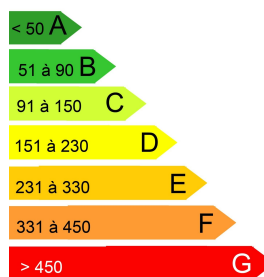

F4 DE 75M² EN DERNIER ÉTAGE AVEC AVEC ASCENSEUR

F4 – LOYER : 620,00 € + 100,00 €

DÉTAILS

Adresse : 12 rue de la petite roubeyrolles 48000 mende

Type de bien : F4

Loyer : 620,00 €

Charges : 100,00 €

Honoraires TTC d'agence : 450,00 €

Montant de la Caution : 620,00 €

Superficie : 75

Étage : 3

DESCRIPTION

Bel F4 de 75m² situé en dernier étage avec ascenseur, d'une copropriété calme et ensoleillée proche du centre ville de Mende. Il se compose d'un hall d'entrée avec placard, d'une grande pièce à vivre avec cuisine récente donnant sur balcon, deux chambres avec placards intégrés, une salle de bains, et WC séparés. A l'étage une troisième chambre en duplex. Chauffage électrique individuel. En sous sol, garage sécurisé.