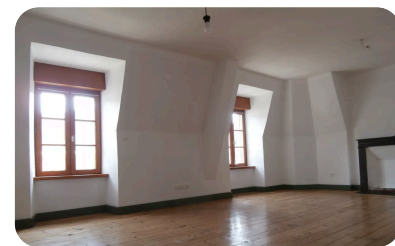

F4 DE 76.24M2 DERNIER ÉTAGE, PROCHE CENTRE VILLE DE MENDE. LIBRE DU 01/07/2026

APPARTEMENT – PRIX FAI : 540,00 € + 100,00 €

DÉTAILS

Type de bien : Appartement

Prix FAI : 540,00 €

Charges : 100,00 €

Honoraires TTC d'agence : 540,00 €

Montant de la Caution : 540,00 €

Superficie : 76.24 M²

Étage : 0