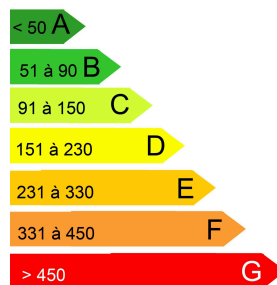

F4 DE 76.24M2 DERNIER ÉTAGE, PROCHE CENTRE VILLE DE MENDE. LIBRE DU 01/07/2026

APPARTEMENT – PRIX FAI : 540,00 € + 100,00 €

DÉTAILS

Type de bien : Appartement

Prix FAI : 540,00 €

Charges : 100,00 €

Honoraires TTC d'agence : 540,00 €

Montant de la Caution : 540,00 €

Superficie : 76.24 M²

Étage : 0

DESCRIPTION

F4 de 76.24m2 en dernier étage proche centre ville de Mende Il se compose d'une grande piece à vivre avec un espace cuisine, 3 chambre, 1 salle d'eau et un WC séparé. Place de stationnement privée
Chauffage chaudiere granulés collective