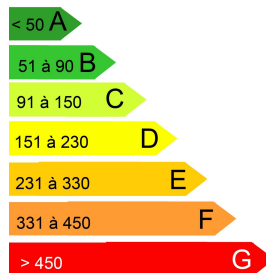

F4 DE 77M² DERNIER ÉTAGE, PROCHE CENTRE VILLE DE MENDE. LIBRE LE 02/07/2026

F4 – LOYER : 540,00 € + 100,00 €

DÉTAILS**Adresse :** 20 avenue Georges Clemenceau 48000 MENDE**Type de bien :** F4**Loyer :** 540,00 €**Charges :** 100,00 €**Honoraires TTC d'agence :** 540,00 €**Montant de la Caution :** 540,00 €**Superficie :** 77**Étage :****DESCRIPTION**

F4 de 77 m² situé au dernier étage d'un immeuble en proche Centre-Ville de Mende. Il se compose d'une grande pièce à vivre , de 3 chambres, d'une salle d'eau et WC séparé. Parking privé Chaudière collective aux granulés de bois Les provisions pour charges concernant l'eau froide, la taxe des ordures ménagères reversée au propriétaire et l'entretien des communs.