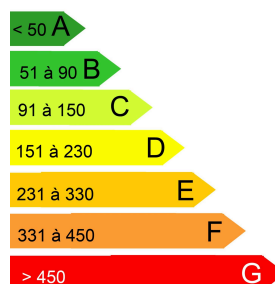

GRAND APPARTEMENT BOURGEOIS À MENDE

APPARTEMENT – LOYER : 85 000,00 €

DÉTAILS

Type de bien : Appartement

Loyer : 85 000,00 €

Charges : 0,00 €

Honoraires TTC d'agence : 5 700,00 €

Montant de la Caution : 0,00 €

Superficie : 148 M²

Étage : 3

DESCRIPTION

Très grand appartement bourgeois T6 sur la commune de Mende. L'intérieur comprend une salle de bain, un espace cuisine et 4 chambres. Sa surface intérieure est de 148m² loi Carrez. Cet appartement est au premier niveau d'un bâtiment sur 3 étages . Il vous fait profiter d'un espace de stockage avec deux greniers. . Un logement intéressant à un prix attractif pour un premier achat immobilier. Des travaux sont à prévoir.