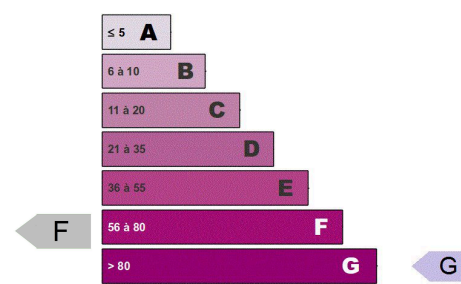

GRAND APPARTEMENT BOURGEOIS À MENDE

APPARTEMENT – LOYER : 85 000,00 €

DÉTAILS

Type de bien : Appartement

Loyer : 85 000,00 €

Charges : 0,00 €

Honoraires TTC d'agence : 5 700,00 €

Montant de la Caution : 0,00 €

Superficie : 148 M²

Étage : 3

DESCRIPTION

Très grand appartement bourgeois T6 sur la commune de Mende. L'intérieur comprend une salle de bain, un espace cuisine et 4 chambres. Sa surface intérieure est de 148m² loi Carrez. Cet appartement est au premier niveau d'un bâtiment sur 3 étages . Il vous fait profiter d'un espace de stockage avec deux greniers. . Un logement intéressant à un prix attractif pour un premier achat immobilier. Des travaux sont à prévoir.