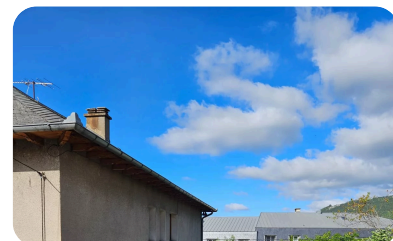

MAISON À MENDE AVEC JARDIN

MAISON – LOYER : 185 000,00 €

DÉTAILS

Type de bien : Maison

Loyer : 185 000,00 €

Charges : 0,00 €

Honoraires TTC d'agence : 0,00 €

Montant de la Caution : 0,00 €

Superficie : 92 M²

Étage : 0