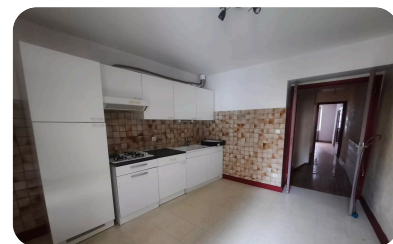

MAISON DE VILLE SITUÉE EN CENTRE-VILLE DE MENDE

MAISON DE VILLAGE – PRIX FAI : 500,00 € + 20,00 €

DÉTAILS

Type de bien : Maison De Village

Prix FAI : 500,00 €

Charges : 20,00 €

Honoraires TTC d'agence : 1 150,00 €

Montant de la Caution : 500,00 €

Superficie : 91 M²

Étage : 0