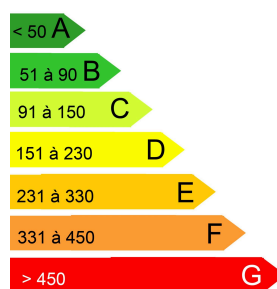

MAISON DE VILLE SITUÉE EN CENTRE-VILLE DE MENDE

MAISON DE VILLAGE – PRIX FAI : 500,00 € + 20,00 €

DÉTAILS

Type de bien : Maison De Village

Prix FAI : 500,00 €

Charges : 20,00 €

Honoraires TTC d'agence : 1 150,00 €

Montant de la Caution : 500,00 €

Superficie : 91 M²

Étage : 0

DESCRIPTION

Maison sur trois niveaux située en centre-ville de Mende. Au 1er étage, une cuisine non équipée, un WC et un salon. Au 2ème étage, une chambre avec salle de bains, une seconde chambre avec salle d'eau et WC séparé. Le rez de chaussée peut soit être utilisé comme local professionnel ou espace de stockage. Le chauffage et l'eau chaude sanitaire sont au réseau de chaleur.