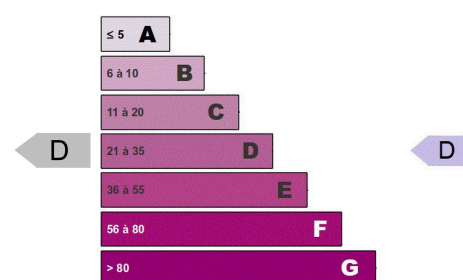

Montant de la Caution : 500,00 €

Superficie : 91 M²

Étage : 0

DESCRIPTION

Maison sur trois niveaux située en centre-ville de Mende. Au 1er étage, une cuisine non équipée, un WC et un salon. Au 2ème étage, une chambre avec salle de bains, une seconde chambre avec salle d'eau et WC séparé. Le rez de chaussée peut soit être utilisé comme local professionnel ou espace de stockage. Le chauffage et l'eau chaude sanitaire sont au réseau de chaleur.