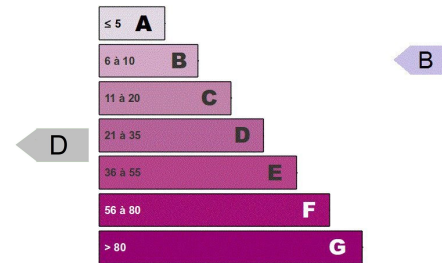

Montant de la Caution : 800,00 €

Superficie : 97

Étage : 2

DESCRIPTION

Maison de sur 2 étages proche du centre ville de Mende avec jardin. Elle se compose en rez de jardin d'une partie cave et rangement, rez de chaussée le coin cuisine et la pièce à vivre avec poêle à granulés. Au 1er étage, chambres et un bureau, salle de bains et WC séparés. 2^e étage deux grandes chambres mansardées. Le chauffage est individuel électrique et poêle à granulés.