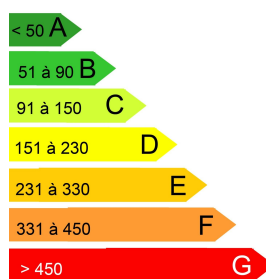

MAISON PROCHE CENTRE VILLE DE MENDE

MAISON – LOYER : 800,00 € + 20,00 €

DÉTAILS

Adresse : 6 chemin des casernes 48000 Mende

Type de bien : Maison

Loyer : 800,00 €

Charges : 20,00 €

Honoraires TTC d'agence : 800,00 €

Montant de la Caution : 800,00 €

Superficie : 97

Étage : 2

DESCRIPTION

Maison de sur 2 étages proche du centre ville de Mende avec jardin. Elle se compose en rez de jardin d'une partie cave et rangement, rez de chaussée le coin cuisine et la pièce à vivre avec poêle à granulés. Au 1er étage, chambres et un bureau, salle de bains et WC séparés. 2^e étage deux grandes chambres mansardées. Le chauffage est individuel électrique et poêle à granulés.