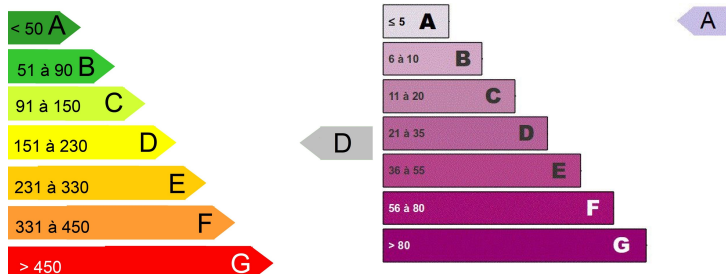

MAISON TYPE 3 CENTRE-VILLE DE MENDE

MAISON – LOYER : 500,00 € + 20,00 €

DÉTAILS

Adresse : 15 boulevard Henri Bourrillon

Type de bien : Maison

Loyer : 500,00 €

Charges : 20,00 €

Honoraires TTC d'agence : 650,00 €

Montant de la Caution : 500,00 €

Superficie : 91

Étage : 2

DESCRIPTION

Maison sur trois niveaux située en centre-ville de Mende. Au 1er étage, une cuisine non équipée, un WC et un salon. Au 2ème étage, une chambre avec salle de bains, une seconde chambre avec salle d'eau et WC séparé. Le rez de chaussée peut soit être utilisé comme local professionnel ou espace de stockage. Le chauffage et l'eau chaude sanitaire sont au réseau de chaleur.