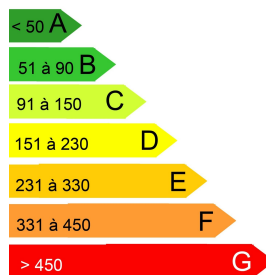

MAISON TYPE 3 CENTRE-VILLE DE MENDE

MAISON – LOYER : 500,00 € + 20,00 €

DÉTAILS

Adresse : 15 boulevard Henri Bourrillon

Type de bien : Maison

Loyer : 500,00 €

Charges : 20,00 €

Honoraires TTC d'agence : 650,00 €

Montant de la Caution : 500,00 €

Superficie : 91

Étage : 2

DESCRIPTION

Maison sur trois niveaux située en centre-ville de Mende. Au 1er étage, une cuisine non équipée, un WC et un salon. Au 2ème étage, une chambre avec salle de bains, une seconde chambre avec salle d'eau et WC séparé. Le rez de chaussée peut soit être utilisé comme local professionnel ou espace de stockage. Le chauffage et l'eau chaude sanitaire sont au réseau de chaleur.