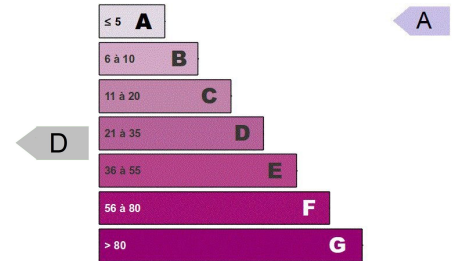

MAISON TYPE 3 CENTRE-VILLE DE MENDE

MAISON – LOYER : 500,00 € + 20,00 €

DÉTAILS

Adresse : 15 boulevard Henri Bourrillon

Type de bien : Maison

Loyer : 500,00 €

Charges : 20,00 €

Honoraires TTC d'agence : 650,00 €

Montant de la Caution : 500,00 €

Superficie : 91

Étage : 2

DESCRIPTION

Maison sur trois niveaux située en centre-ville de Mende. Au 1er étage, une cuisine non équipée, un WC et un salon. Au 2ème étage, une chambre avec salle de bains, une seconde chambre avec salle d'eau et WC séparé. Le rez de chaussée peut soit être utilisé comme local professionnel ou espace de stockage. Le chauffage et l'eau chaude sanitaire sont au réseau de chaleur.