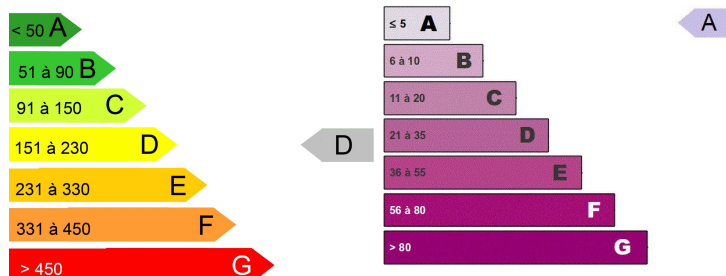

MAISON TYPE 3 CENTRE-VILLE DE MENDE

MAISON – LOYER : 500,00 € + 20,00 €

DÉTAILS

Adresse : 15 boulevard Henri Bourrillon

Type de bien : Maison

Loyer : 500,00 €

Charges : 20,00 €

Honoraires TTC d'agence : 650,00 €

Montant de la Caution : 500,00 €

Superficie : 91

Étage : 2

DESCRIPTION

Maison sur trois niveaux située en centre-ville de Mende. Au 1er étage, une cuisine non équipée, un WC et un salon. Au 2ème étage, une chambre avec salle de bains, une seconde chambre avec salle d'eau et WC séparé. Le rez de chaussée peut soit être utilisé comme local professionnel ou espace de stockage. Le chauffage et l'eau chaude sanitaire sont au réseau de chaleur.