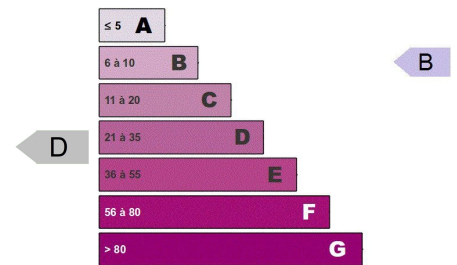

## DÉTAILS

**Adresse :** 3 rue du colonel thomas résidence le Val aux près - 48000 MENDE

**Type de bien :** Studio

**Loyer :** 300,00 €

**Charges :** 40,00 €

**Honoraires TTC d'agence :** 242,00 €

**Montant de la Caution :** 300,00 €

**Superficie :** 22

**Étage :**