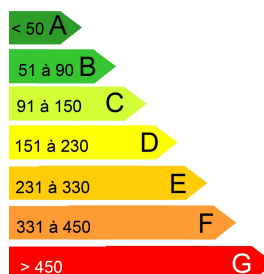

DESCRIPTION

Studio de 22 m² proche Centre-Ville de Mende dans résidence calme et ensoleillée. Il se compose d'une pièce à vivre donnant sur balcon, d'une kitchenette séparée semi équipée (frigo et plaques électriques), d'une salle d'eau avec WC. Place de parking privative. Chauffage individuel électrique. Charges hors électricité