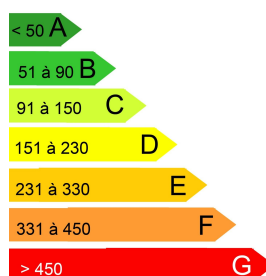

STUDIO 22 M² PROCHE CENTRE-VILLE DE MENDE. LIBRE LE 02/07/2026

STUDIO – LOYER : 300,00 € + 40,00 €

DÉTAILS

Adresse : 3 rue du colonel thomas résidence le Val aux près - 48000 MENDE

Type de bien : Studio

Loyer : 300,00 €

Charges : 40,00 €

Honoraires TTC d'agence : 242,00 €

Montant de la Caution : 300,00 €

Superficie : 22

Étage :

DESCRIPTION

Studio de 22 m² proche Centre-Ville de Mende dans résidence calme et ensoleillée. Il se compose d'une pièce à vivre donnant sur balcon, d'une kitchenette séparée semi équipée (frigo et plaques électriques), d'une salle de bains avec WC. Place de parking privative. Chauffage individuel électrique. Charges hors électricité