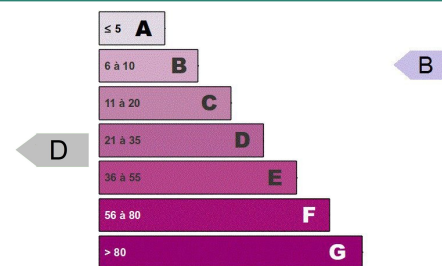

STUDIO 22 M² PROCHE CENTRE-VILLE DE MENDE. LIBRE LE 02/07/2026

STUDIO – LOYER : 300,00 € + 40,00 €

DÉTAILS

Adresse : 3 rue du colonel thomas résidence le Val aux près - 48000 MENDE

Type de bien : Studio

Loyer : 300,00 €

Charges : 40,00 €

Honoraires TTC d'agence : 242,00 €

Montant de la Caution : 300,00 €

Superficie : 22

Étage :

DESCRIPTION

Studio de 22 m² proche Centre-Ville de Mende dans résidence calme et ensoleillée. Il se compose d'une pièce à vivre donnant sur balcon, d'une kitchenette séparée semi équipée (frigo et plaques électriques), d'une salle de bains avec WC. Place de parking privative. Chauffage individuel électrique. Charges hors électricité