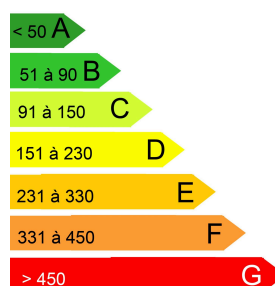

## DÉTAILS

Type de bien : Studio

Prix FAI : 300,00 €

Charges : 40,00 €

Honoraires TTC d'agence : 242,00 €

Montant de la Caution : 300,00 €

Superficie : 22.42 M<sup>2</sup>

Étage : 0