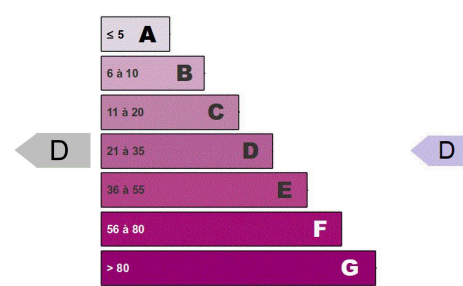

## DÉTAILS

Type de bien : Studio

Prix FAI : 300,00 €

Charges : 40,00 €

Honoraires TTC d'agence : 242,00 €

Montant de la Caution : 300,00 €

Superficie : 22.42 M<sup>2</sup>

Étage : 0