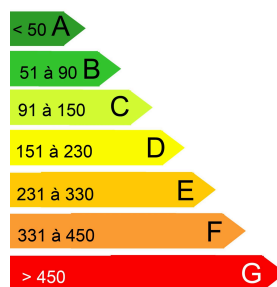

STUDIO 25M2 1ER ÉTAGE, CENTRE VILLE DE MENDE

STUDIO – PRIX FAI : 260,00 € + 40,00 €

DÉTAILS

Type de bien : Studio

Prix FAI : 260,00 €

Charges : 40,00 €

Honoraires TTC d'agence : 260,00 €

Montant de la Caution : 260,00 €

Superficie : 24.92 M²

Étage : 0

DESCRIPTION

Grand studio de 25m2 en 1er étage, centre ville de Mende Le chauffage et production d'eau chaude sont électrique Les provisions pour charges comprennent provisions sur consommation d'eau, l'entretien des communs et taxes ordures ménageres