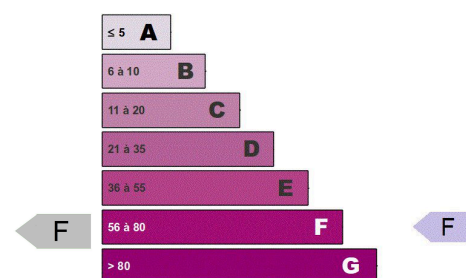

STUDIO 25M2 1ER ÉTAGE, CENTRE VILLE DE MENDE

STUDIO – PRIX FAI : 260,00 € + 40,00 €

DÉTAILS

Type de bien : Studio

Prix FAI : 260,00 €

Charges : 40,00 €

Honoraires TTC d'agence : 260,00 €

Montant de la Caution : 260,00 €

Superficie : 24.92 M²

Étage : 0

DESCRIPTION

Grand studio de 25m2 en 1er étage, centre ville de Mende Le chauffage et production d'eau chaude sont électrique Les provisions pour charges comprennent provisions sur consommation d'eau, l'entretien des communs et taxes ordures ménageres