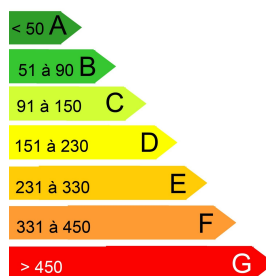

STUDIO CONVENTIONNÉ DE 22M² 2EME ÉTAGE CENTRE VILLE DE MENDE. LIBRE LE 11/05/2025

STUDIO – LOYER : 186,69 € + 40,00 €

DÉTAILS

Adresse : 2 boulevard britexte 48000 mende

Type de bien : Studio

Loyer : 186,69 €

Charges : 40,00 €

Honoraires TTC d'agence : 242,00 €

Montant de la Caution : 186,69 €

Superficie : 22

Étage : 2

DESCRIPTION

Studio conventionné de 22m² situé en 2eme étage d'un petit immeuble en Centre Ville de Mende. Il se compose d'une pièce à vivre, d'une salle d'eau avec WC. Le mode de chauffage est individuel électrique. Les provisions pour charges concernent l'eau froide, la taxe des ordures ménagères reversée au propriétaire et l'entretien des communs.