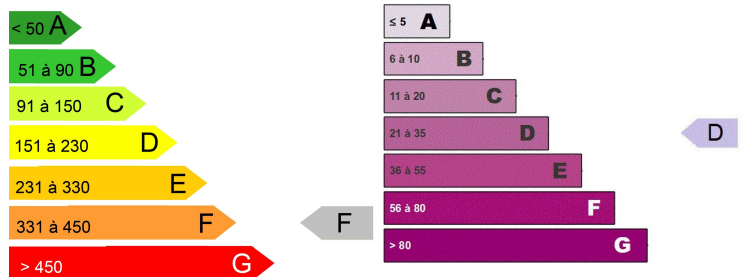

STUDIO DE 25 M² CENTRE-VILLE DE MENDE. LIBRE LE 04/05/2026

STUDIO – LOYER : 260,00 € + 40,00 €

DÉTAILS

Adresse : 2, rue Leopold Monestier

Type de bien : Studio

Loyer : 260,00 €

Charges : 40,00 €

Honoraires TTC d'agence : 260,00 €

Montant de la Caution : 260,00 €

Superficie : 25

Étage : 1

DESCRIPTION

Studio de 25 m² situé au centre-ville de Mende au 1er étage d'une petite résidence calme et sécurisée. Il se compose d'une grande pièce à vivre avec kitchenette semi équipée (plaques électriques et réfrigérateur), une salle de bains avec WC. Le chauffage est individuel électrique. Les charges comprennent, un acompte sur l'eau, la taxe des ordures ménagères, l'entretien et l'électricité des communs.